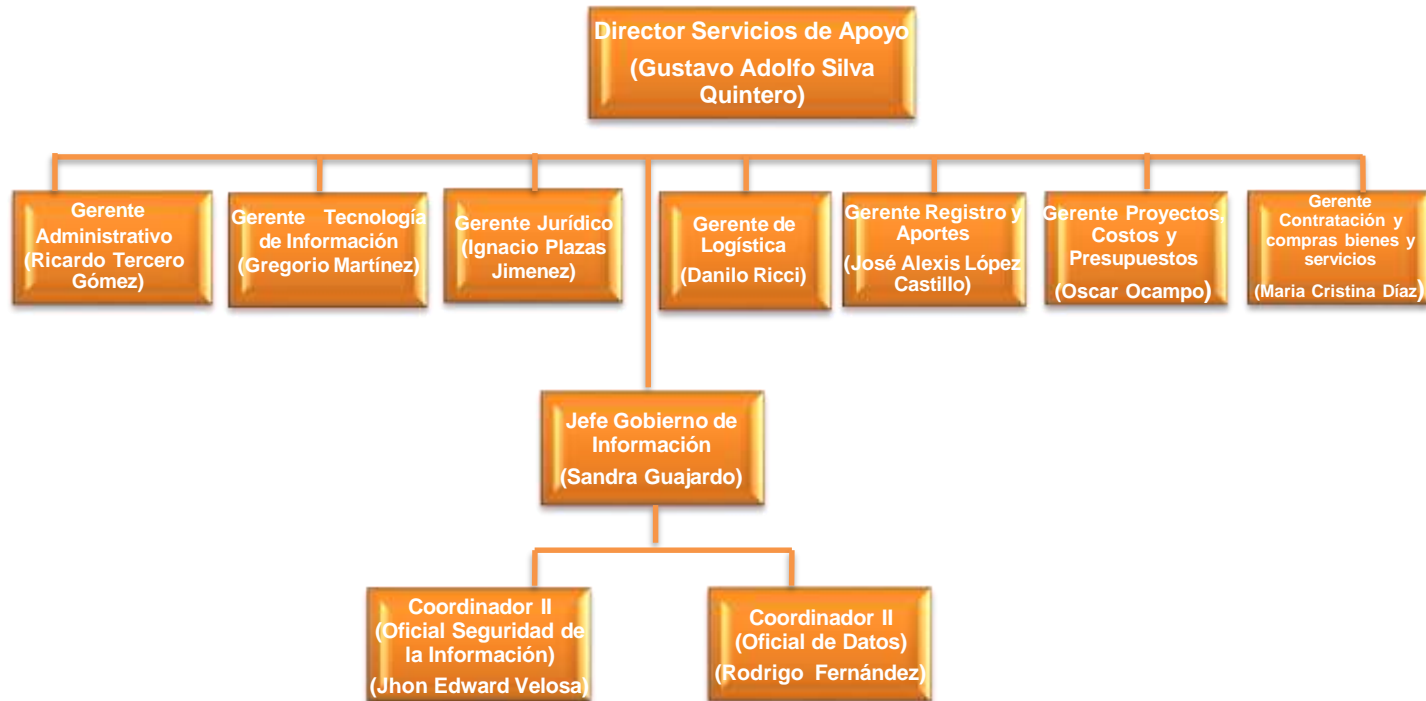

Somos la Caja
Delagente

Organigrama 2025

Dirección General

Dirección Servicios de Caja y Relación con el Cliente

Gerencia de Recreación

Gerencia de Vivienda

Gerencia Empleabilidad y emprendimiento

Gerencia Empleabilidad y emprendimiento

Relación con cliente

Dirección Servicios de Apoyo

Gerencia Administrativa

Gerencia Tecnología

Gerencia Jurídica

Gerencia Logística

Gerencia Registro y Aportes

Gerencia Proyectos, costos y presupuestos